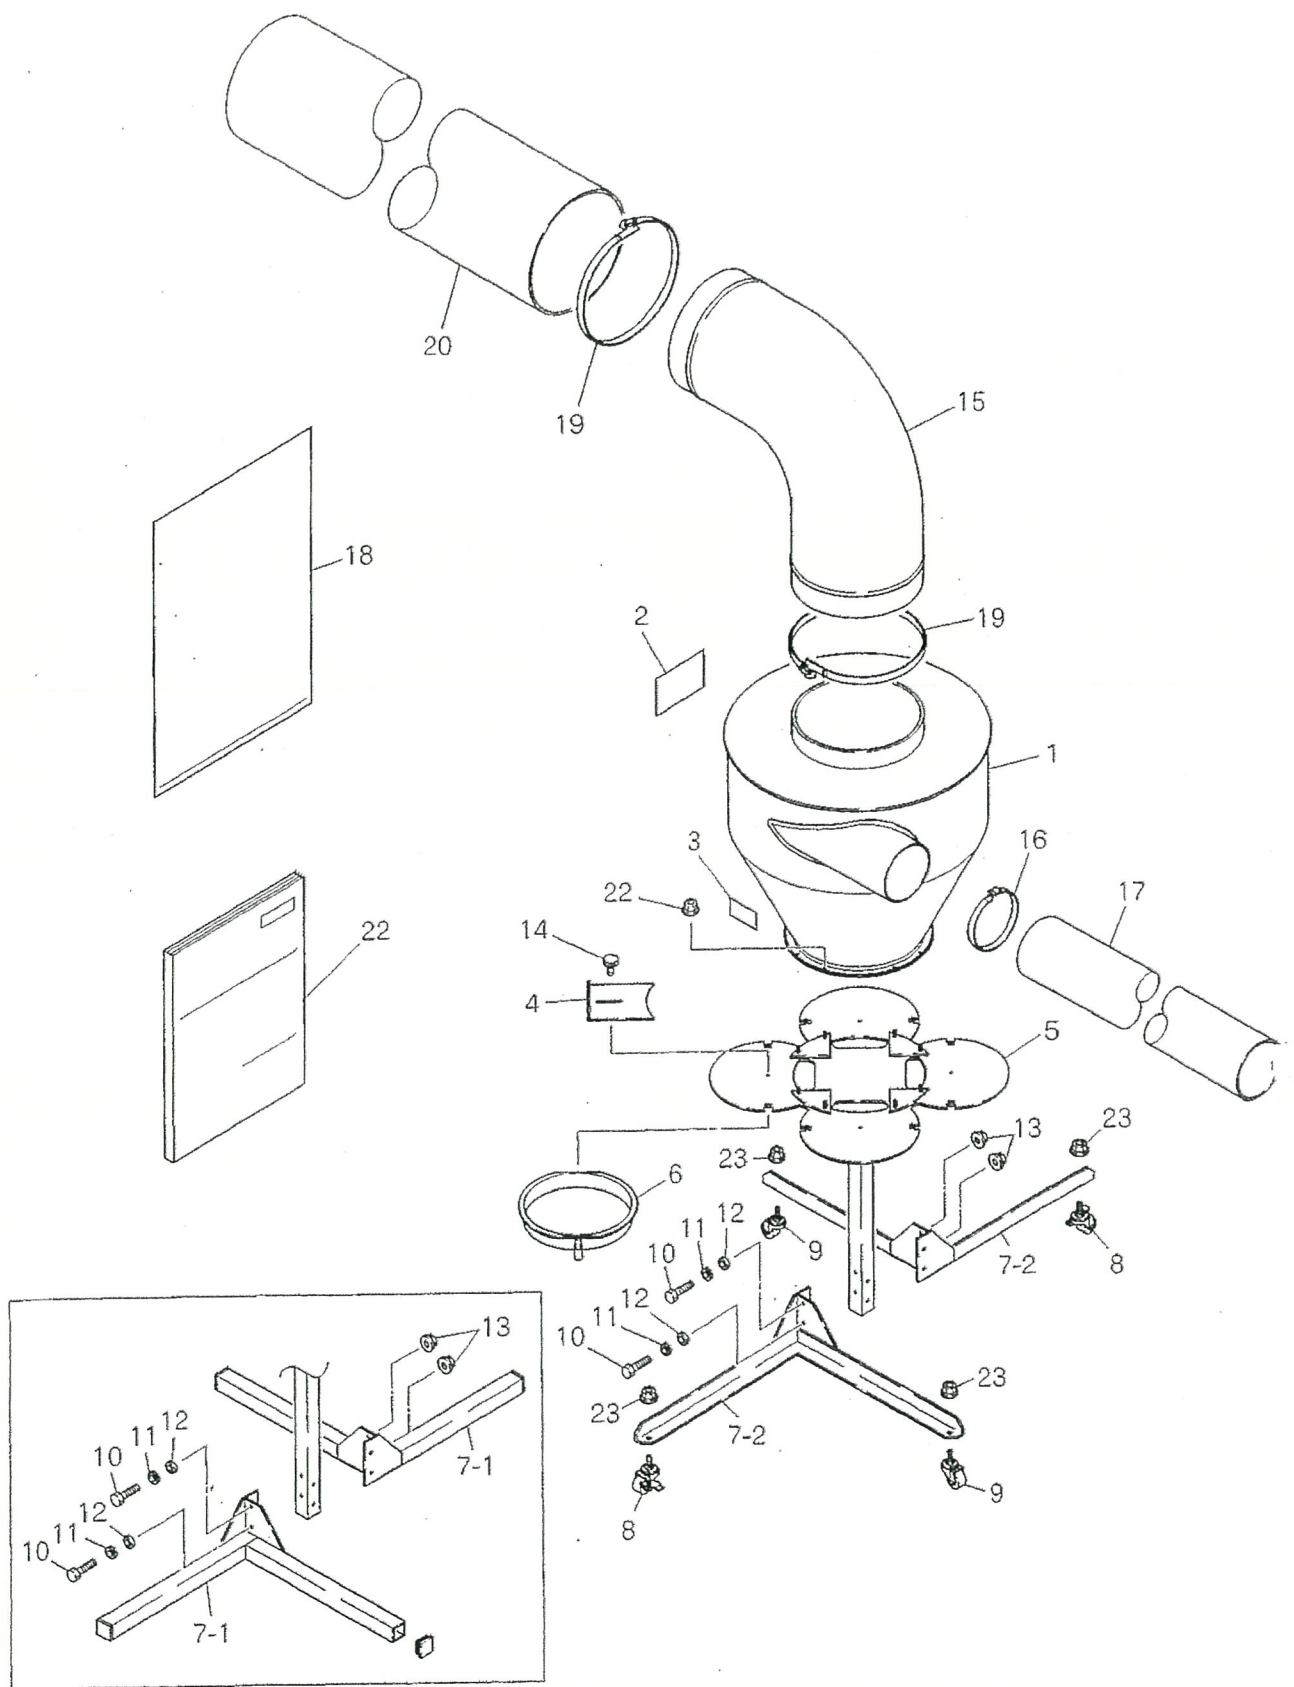

■ 粉殻収集機 (カラとるもん)