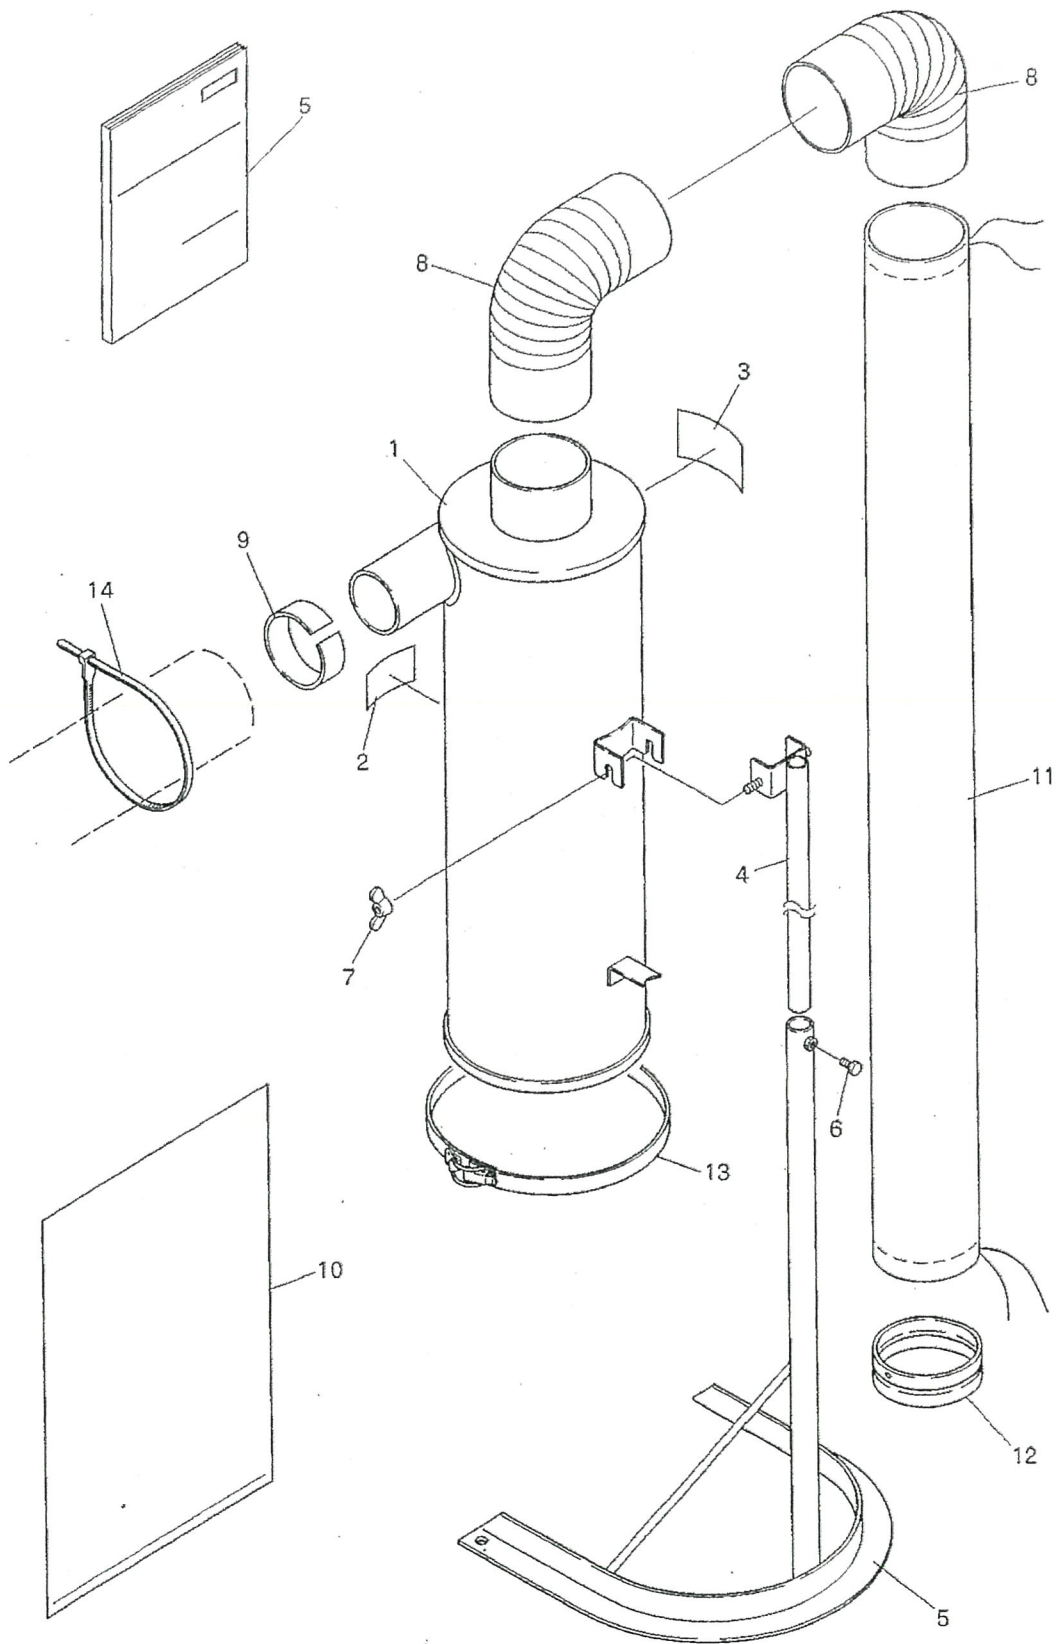

■排塵機用集塵器 (ゴミとるもん)